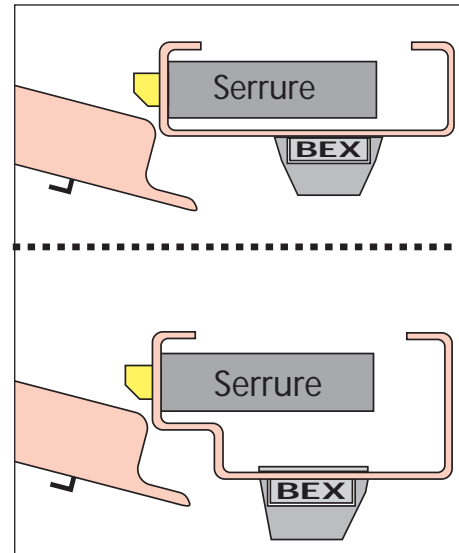

Détecteur d'ouverture de porte par clé de déverrouillage

DAV/100

DAV/100/R

(et réarmable en option)

TRÈS IMPORTANT :

Les dispositifs : **DAV, AEX, BEX, CEX, DEX**, doivent être associés **OBLIGATOIREMENT** à un avertisseur sonore et lumineux.

Raccordement DAV100 et DAV100/R
- 3 conducteurs (contact inverseur) :
noir (commun) ; **gris** (NO) ; **bleu** (NF).

Calibre de perçage