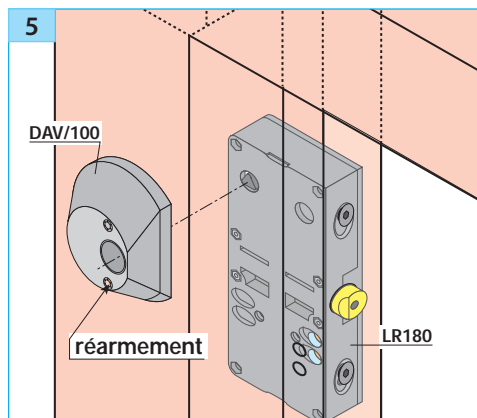

DAV/100

DAV/100/R

Notice d'installation

Phases de montage

RACCORDEMENT :

- 3 conducteurs (contact inverseur) : noir (commun) ; gris (NO) ; bleu (NF).
- 3 wires (inverse contact) : black (commun) ; gray (NO) ; blue (NC).