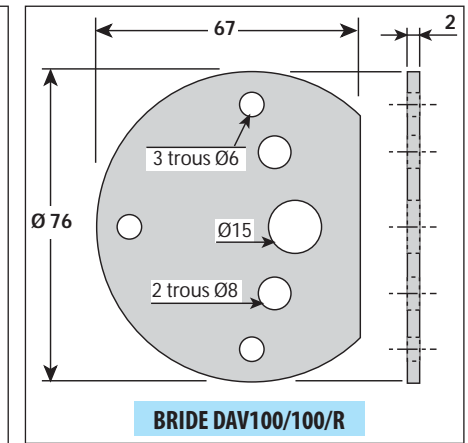

Détecteur d'ouverture de porte par clé de déverrouillage

DAV/100

DAV/100/R

(et réarmable en option)

TRÈS IMPORTANT :

Les dispositifs : **DAV, AEX, BEX, CEX, DEX**, doivent être associés **OBLIGATOIREMENT** à un avertisseur sonore et lumineux.

Raccordement DAV100 et DAV100/R
- 3 conducteurs (contact inverseur) :
noir (commun) ; **gris** (NO) ; **bleu** (NF).

Calibre de perçage