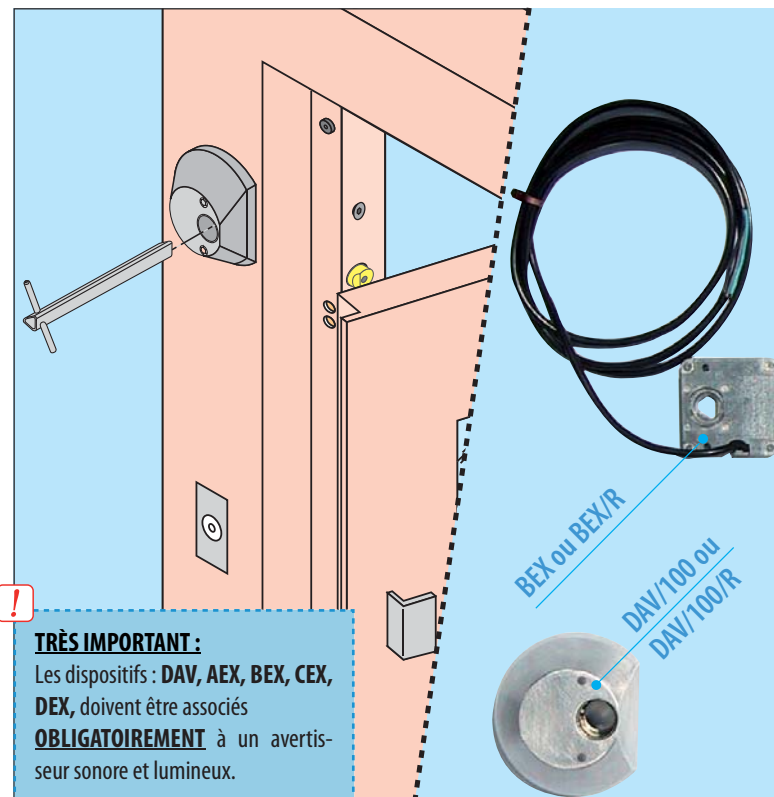

Déverrouillage antivandale (et réarmable en option)

Matériel fourni :

DAV/100 ou DAV/100/R + BEX ou BEX/R + Bride + Visserie

Matériel optionnel :

CP/DAV100 ou CP/DAV500.

AVANT TOUTE INSTALLATION, LIRE ATTENTIVEMENT CETTE NOTICE.

prudhomme S.a

Matériel spécifique pour ascenseurs - specific parts and components for elevators