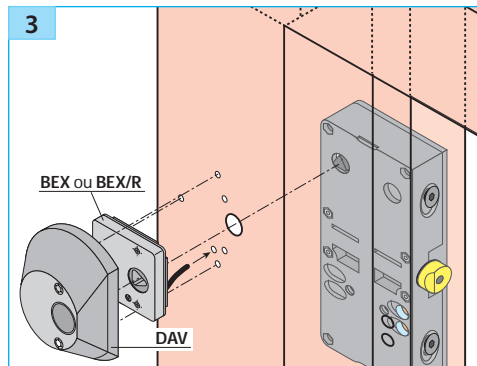

DAV/100

DAV/100/R

Notice d'installation

Phases de montage

RACCORDEMENT :

- 3 conducteurs (contact inverseur) : noir (commun) ; gris (NO) ; bleu (NF).
- 3 wires (inverse contact) : black (commun) ; gray (NO) ; blue (NC).