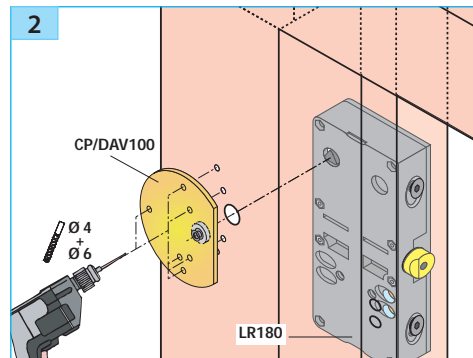

DAV/100

DAV/100/R

Notice d'installation

Phases de montage

RACCORDEMENT :

- 3 conducteurs (contact inverseur) : noir (commun) ; gris (NO) ; bleu (NF).
- 3 wires (inverse contact) : black (commun) ; gray (NO) ; blue (NC).