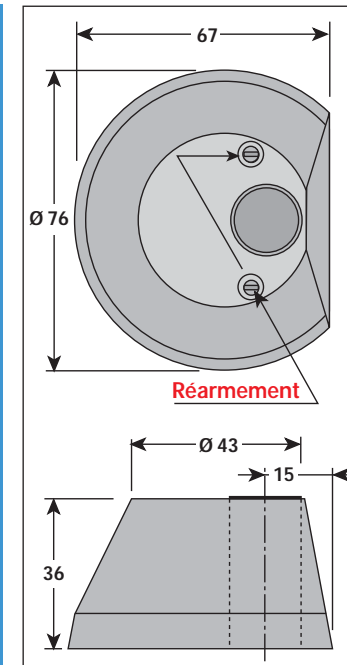

Détecteur d'ouverture de porte par clé de déverrouillage

DAV/100

DAV/100/R

(et réarmable en option)

TRÈS IMPORTANT :

Les dispositifs : **DAV, AEX, BEX, CEX, DEX**, doivent être associés **OBLIGATOIREMENT** à un avertisseur sonore et lumineux.

Raccordement DAV100 et DAV100/R
- 3 conducteurs (contact inverseur) :
noir (commun) ; **gris** (NO) ; **bleu** (NF).

Calibre de perçage