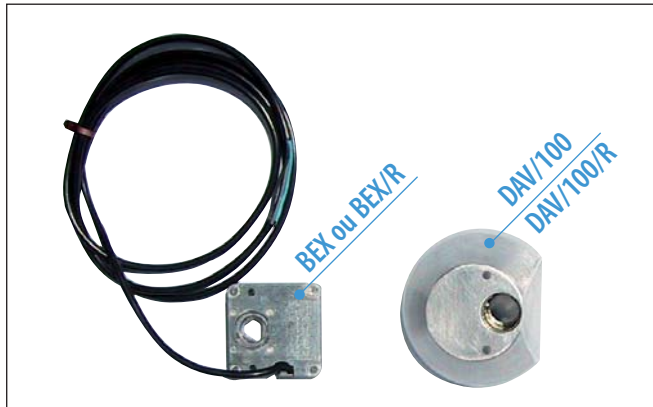

Détecteur d'ouverture de porte par clé de déverrouillage

DAV/100

DAV/100/R

(et réarmable en option)

TRÈS IMPORTANT :

Les dispositifs : **DAV, AEX, BEX, CEX, DEX**, doivent être associés **OBLIGATOIREMENT** à un avertisseur sonore et lumineux.

Raccordement DAV100 et DAV100/R
- 3 conducteurs (contact inverseur) :
noir (commun) ; **gris** (NO) ; **bleu** (NF).

Calibre de perçage