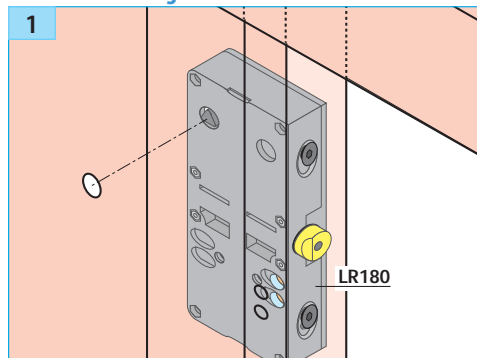

DAV/100

DAV/100/R

Notice d'installation

Phases de montage

RACCORDEMENT :

- 3 conducteurs (contact inverseur) : noir (commun) ; gris (NO) ; bleu (NF).
- 3 wires (inverse contact) : black (commun) ; gray (NO) ; blue (NC).