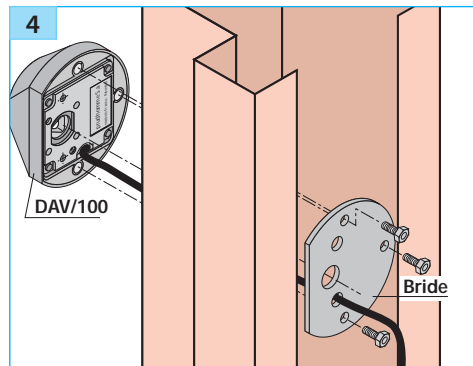

DAV/100

DAV/100/R

Notice d'installation

Phases de montage

RACCORDEMENT :

- 3 conducteurs (contact inverseur) : noir (commun) ; gris (NO) ; bleu (NF).
- 3 wires (inverse contact) : black (commun) ; gray (NO) ; blue (NC).