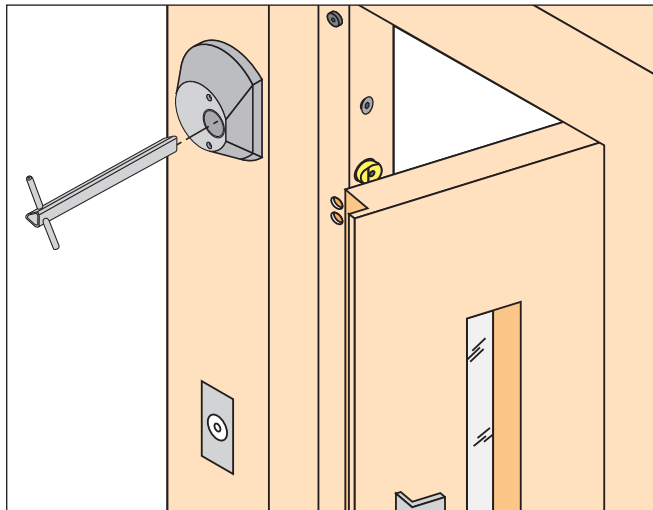

Détecteur d'ouverture de porte par clé de déverrouillage

DAV/100

DAV/100/R

(et réarmable en option)

TRÈS IMPORTANT :

Les dispositifs : **DAV, AEX, BEX, CEX, DEX**, doivent être associés **OBLIGATOIREMENT** à un avertisseur sonore et lumineux.

Raccordement DAV100 et DAV100/R
- 3 conducteurs (contact inverseur) :
noir (commun) ; **gris** (NO) ; **bleu** (NF).

Calibre de perçage