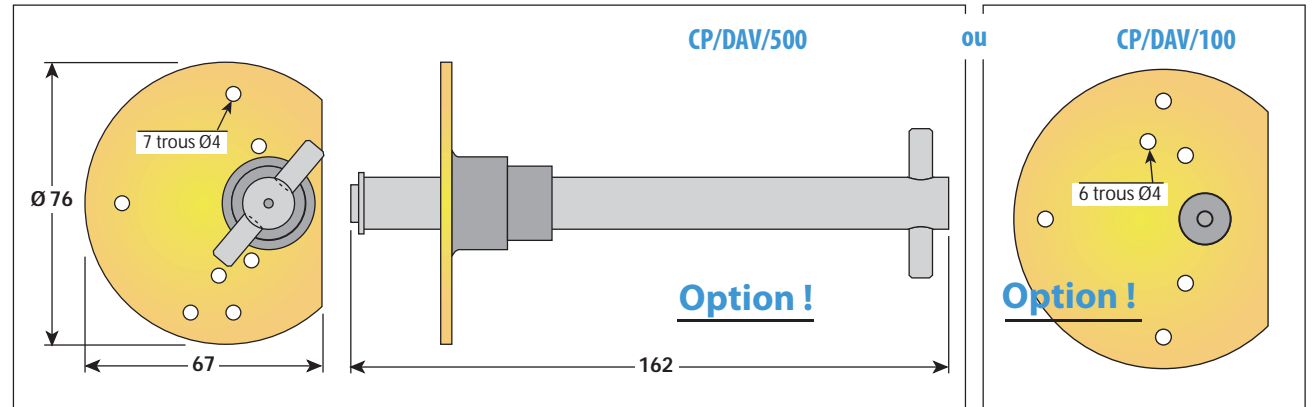

Incl. A du 06/04/2011
FP

Pour portes palières battantes

31 801 FICHE TECHNIQUE PRODUIT